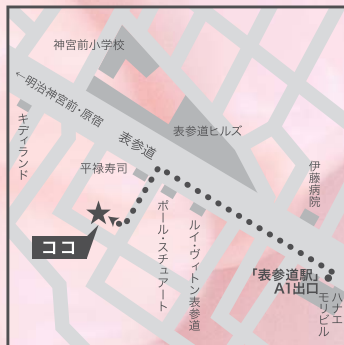

シヤンティ レンタルフェア

Rental Fair

冬のパーティーシーズンに向けて、ドレスはお決まりでしょうか？

多数のドレスをご用意してお待ち致しております！

当日レンタルご成約のお客様へ、豪華特典をご用意してお待ち致しております！

10/18(火)・19(水)

【開催時間】

10/18(火) 10:00~21:00

10/19(水) 10:00~17:00

【会場】表参道バンブー

特典

レンタル10,000円引きさせていただきます!(但し、ポイント対象外となります。)

●会場のご案内

最寄りの駅からの所要時間

- 東京メトロ銀座線・半蔵門線・千代田線
「表参道駅」A1 出口より徒歩 3 分
- 東京メトロ千代田線、東京メトロ副都心線
「明治神宮前駅」4 番出口より徒歩 5 分
- JR 山手線 「原宿駅」表参道口より徒歩 7 分